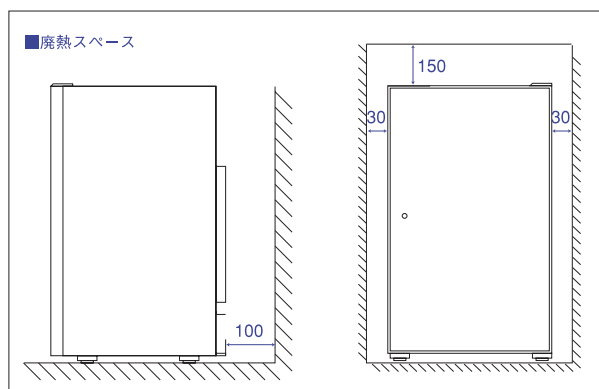

ワインセラー アルテビノ FG・FVG・FG-TB

ArteVino アルテビノ

品番	FG04(FG-TB)/FG13	FVG05/FVG13
内容量	526L	526L
外形寸法 (mm) 突起物は除く	幅	680mm
	奥行き	680mm
	高さ	1810mm
最大棚枚数	13枚	13枚
標準木製棚数	4枚/13枚	5枚/13枚
追加可能棚数	9枚/0枚	8枚/0枚
収納数 (レギュラーボトル換算)	280本/189本	280本/189本
定格電圧	AC100V	AC100V
定格周波数	50/60Hz	50/60Hz
電動機の定格消費電力	97W	97W
電熱装置の定格消費電力	45W	45W
使用環境温度	0~30℃	0~30℃
製品重量 (棚含む)	82kg/100kg	94kg/110kg
温度設定	9~15℃	9~15℃
扉	標準	ガラス
冷却方式	コンプレッサー方式	コンプレッサー方式
庫内湿度	50~80%	50~80%

FG：標準扉/FVG：ガラス扉