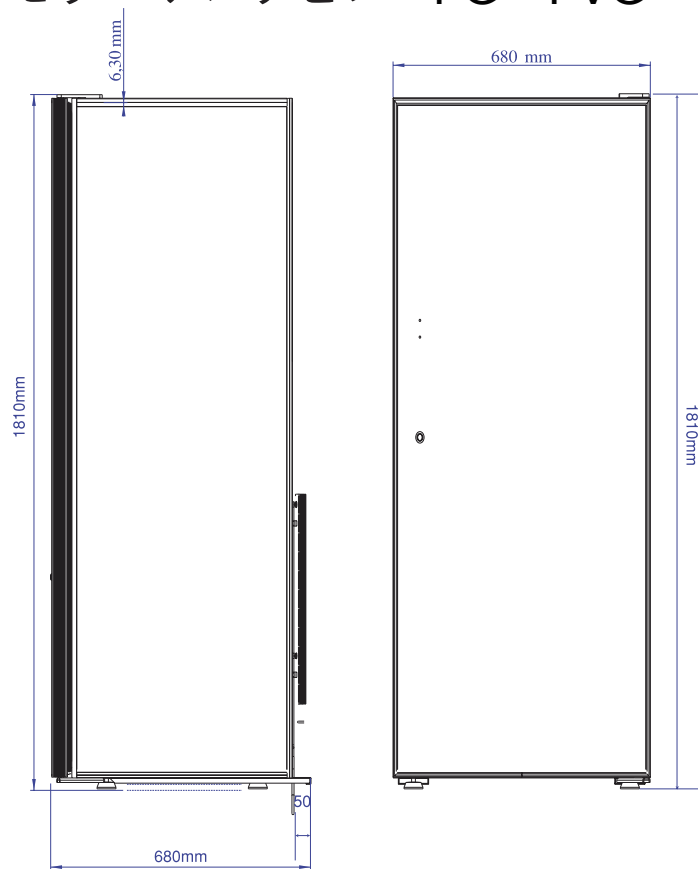

ワインセラー アルテビノ FG・FVG・FG-TB

ArteVino アルテビノ

品番	FG04(FG-TB)/FG13	FVG05/FVG13
内容量	526L	526L
外形寸法 (mm) 突起物は除く	幅	680mm
	奥行き	680mm
	高さ	1810mm
最大棚枚数	13枚	13枚
標準木製棚数	4枚/13枚	5枚/13枚
追加可能棚数	9枚/0枚	8枚/0枚
収納数 (レギュラーボトル換算)	280本/189本	280本/189本
定格電圧	AC100V	AC100V
定格周波数	50/60Hz	50/60Hz
電動機の定格消費電力	97W	97W
電熱装置の定格消費電力	45W	45W
使用環境温度	0~30℃	0~30℃
製品重量 (棚含む)	82kg/100kg	94kg/110kg
温度設定	9~15℃	9~15℃
扉	標準	ガラス
冷却方式	コンプレッサー方式	コンプレッサー方式
庫内湿度	50~80%	50~80%

FG：標準扉/FVG：ガラス扉