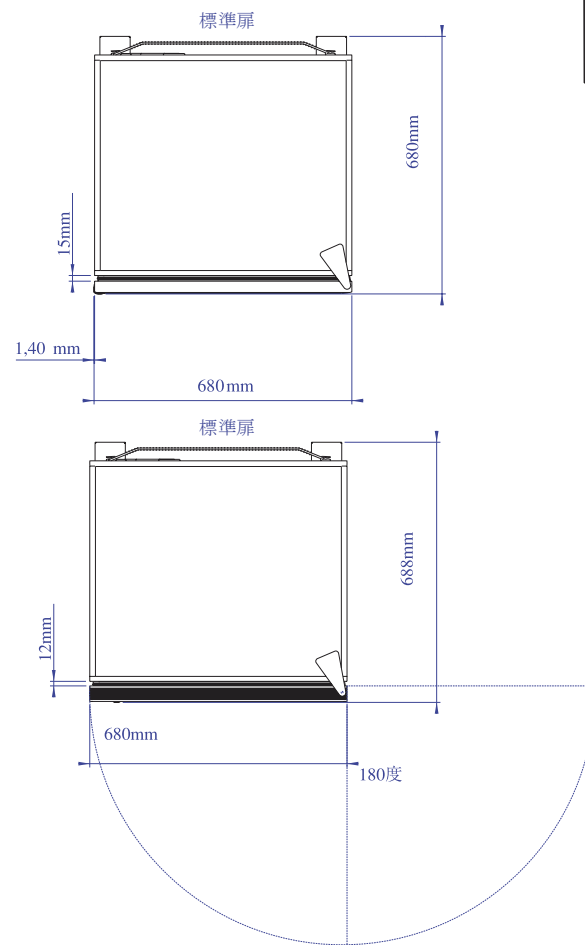

ワインセラー アルテビノ FG・FVG・FG-TB

ArteVino アルテビノ

品番	FG04(FG-TB)/FG13	FVG05/FVG13
内容量	526L	526L
外形寸法 (mm) 突起物は除く	幅	680mm
	奥行き	680mm
	高さ	1810mm
最大棚枚数	13枚	13枚
標準木製棚数	4枚/13枚	5枚/13枚
追加可能棚数	9枚/0枚	8枚/0枚
収納数 (レギュラーボトル換算)	280本/189本	280本/189本
定格電圧	AC100V	AC100V
定格周波数	50/60Hz	50/60Hz
電動機の定格消費電力	97W	97W
電熱装置の定格消費電力	45W	45W
使用環境温度	0~30℃	0~30℃
製品重量 (棚含む)	82kg/100kg	94kg/110kg
温度設定	9~15℃	9~15℃
扉	標準	ガラス
冷却方式	コンプレッサー方式	コンプレッサー方式
庫内湿度	50~80%	50~80%

FG：標準扉/FVG：ガラス扉