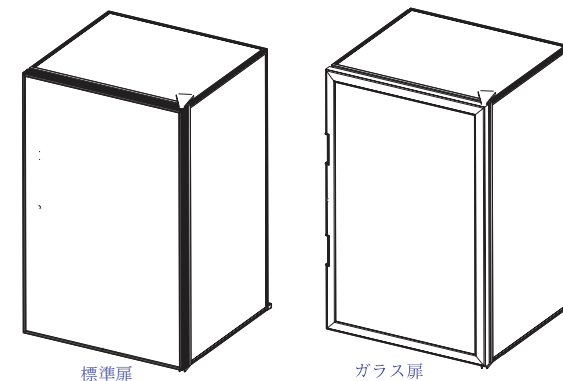

ワインセラー アルテビノ FG・FVG・FG-TB

ArteVino アルテビノ

品番	FG04(FG-TB)/FG13	FVG05/FVG13
内容量	526L	526L
外形寸法 (mm) 突起物は除く	幅	680mm
	奥行き	680mm
	高さ	1810mm
最大棚枚数	13枚	13枚
標準木製棚数	4枚/13枚	5枚/13枚
追加可能棚数	9枚/0枚	8枚/0枚
収納数 (レギュラーボトル換算)	280本/189本	280本/189本
定格電圧	AC100V	AC100V
定格周波数	50/60Hz	50/60Hz
電動機の定格消費電力	97W	97W
電熱装置の定格消費電力	45W	45W
使用環境温度	0~30℃	0~30℃
製品重量 (棚含む)	82kg/100kg	94kg/110kg
温度設定	9~15℃	9~15℃
扉	標準	ガラス
冷却方式	コンプレッサー方式	コンプレッサー方式
庫内湿度	50~80%	50~80%

FG：標準扉/FVG：ガラス扉