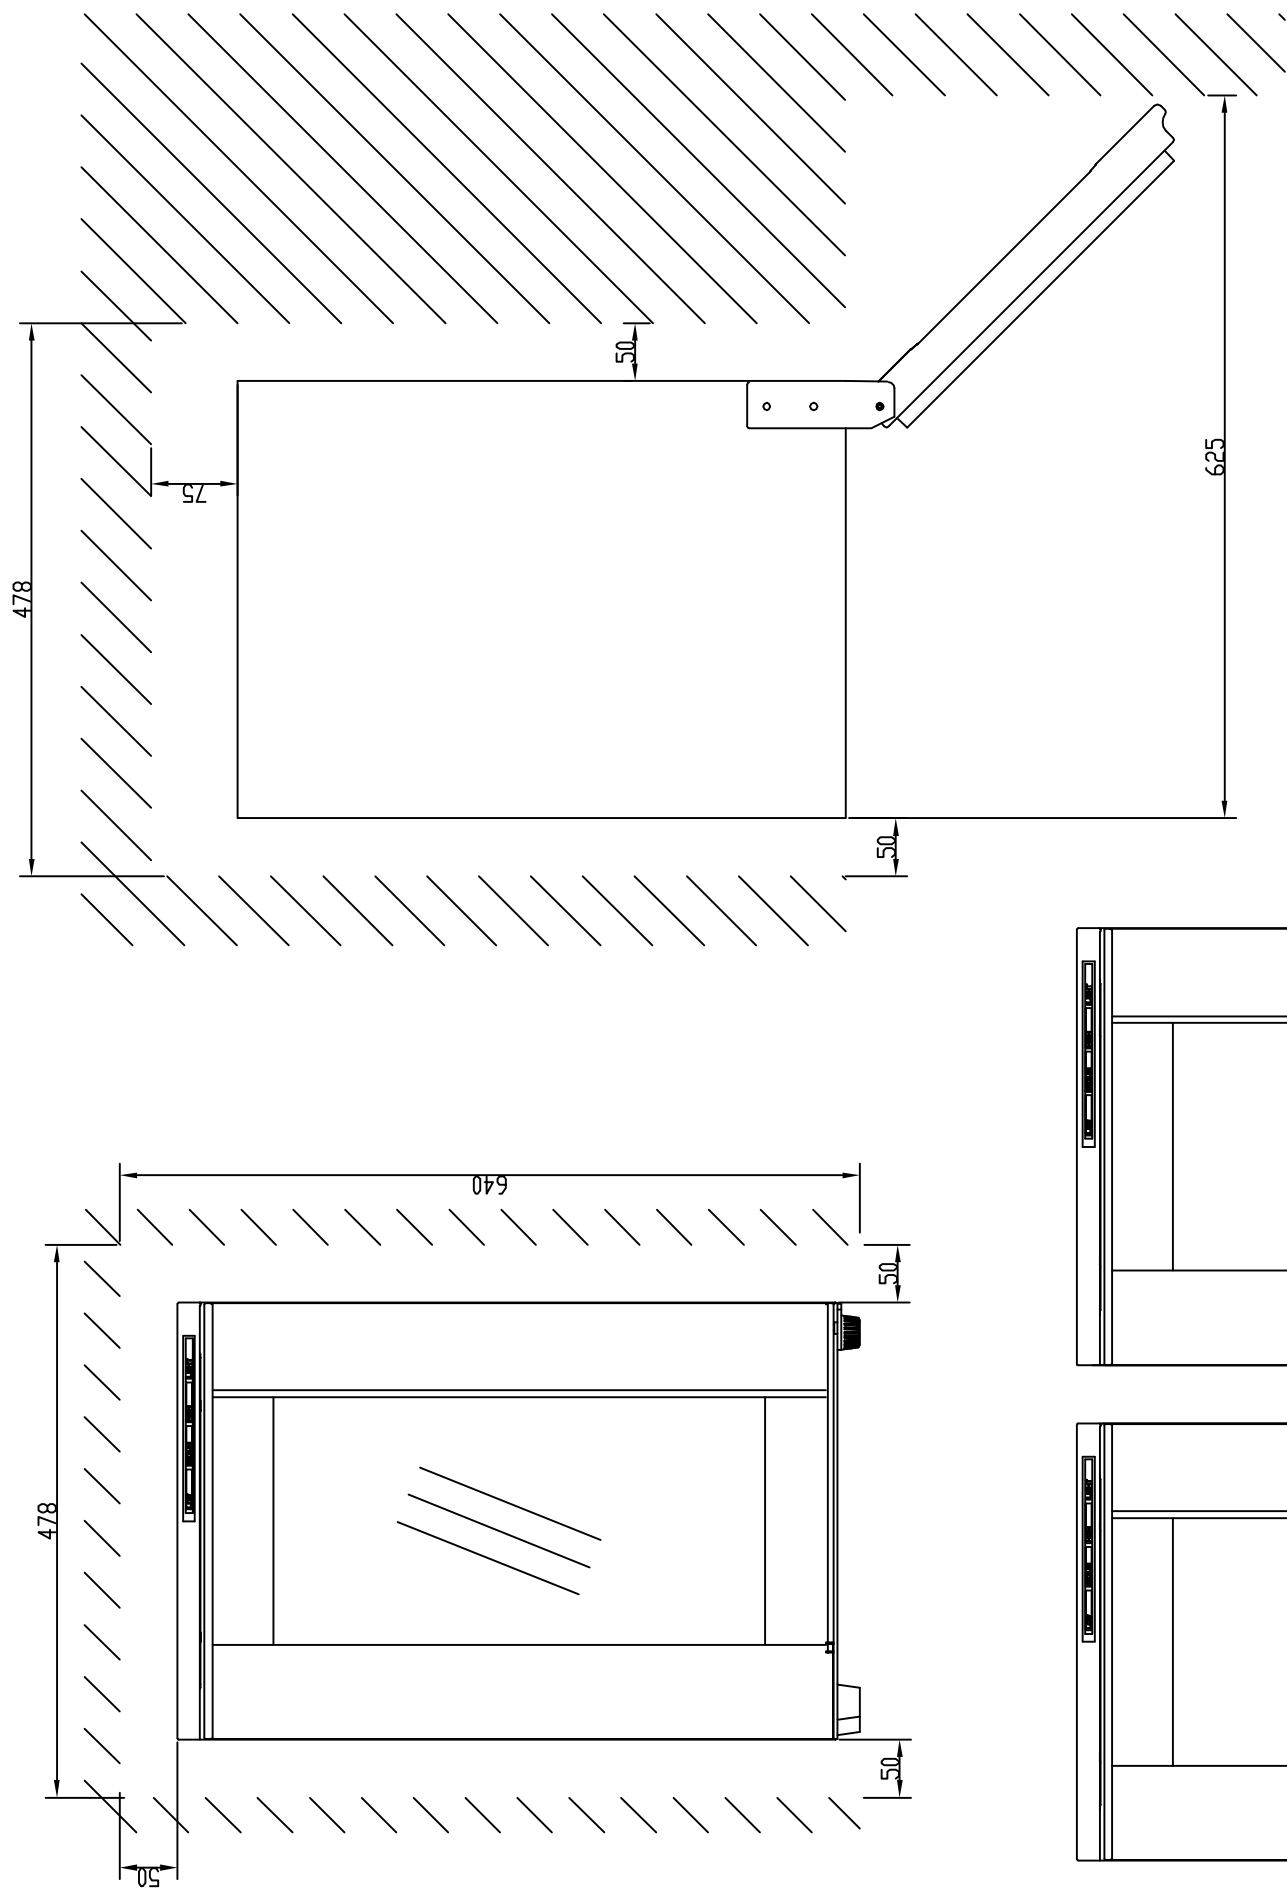

重要度

中山环威实业发展有限公司

DJ46酒柜

嵌入式尺寸

标记处数	更改文件号	签名	日期	阶段标记	重量	比例
设计		会签		S		
制图		审核		共	第	张
工艺		批准		张	第	张
标准		日期				

未注公差尺寸的极限偏差值

尺寸	0.5~3	> 3~6	> 6~30	> 30~120	> 120~400	> 400~1000
公差	±0.1	±0.1	±0.2	±0.3	±0.5	±0.8