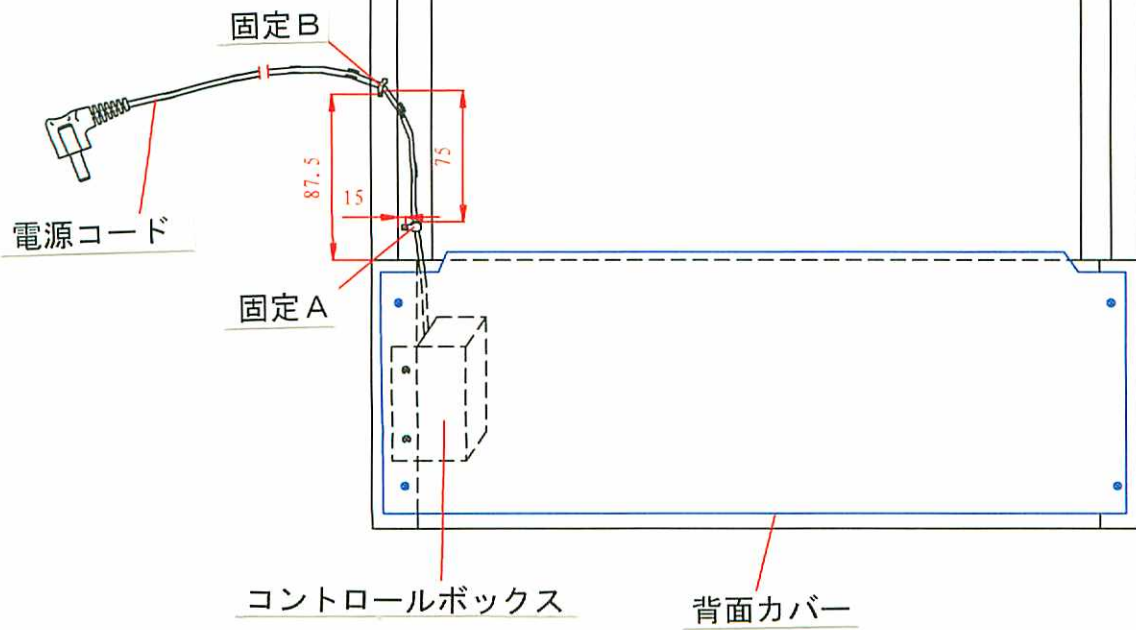

ワインクーラー背面

電源コード長1.9m