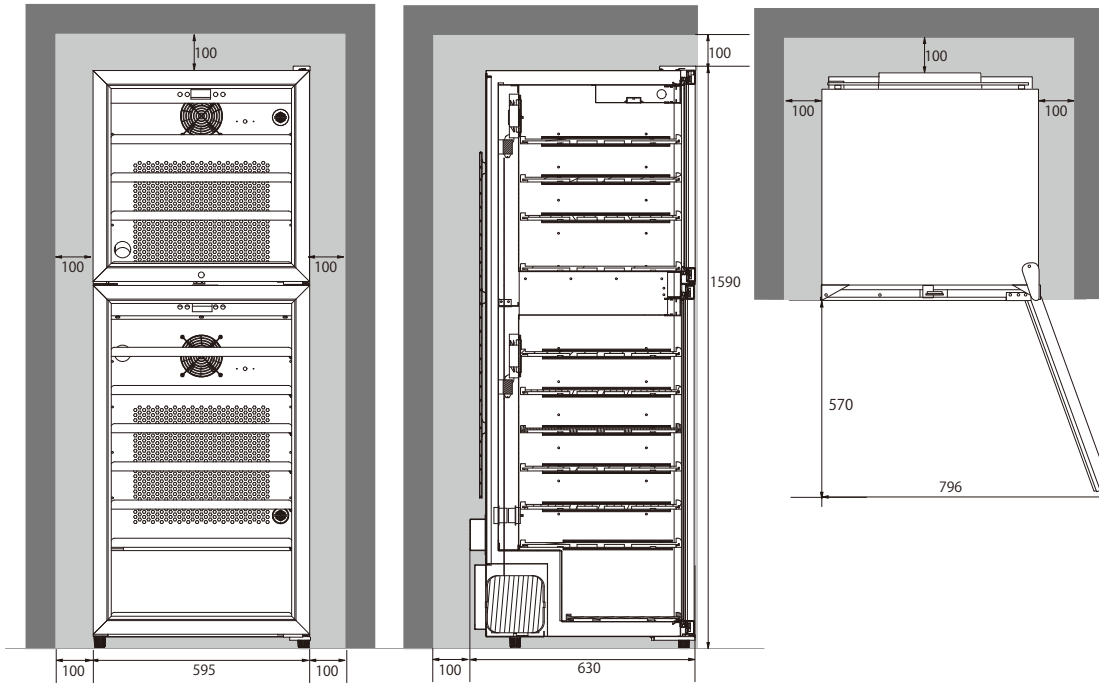

funVino®

設置寸法 W795×D730×H1690 (mm)

放熱スペース

製品名	ファンヴィーノ W ドア
品番	SW-126
商品番号	6045 ブラック 左把手
外形	W595×D630×H1590
内形	上段:W510×D445×H454 下段:W510×D445(最下部 335)×H834
有効内容積	350L
条件	外気温 25℃の場合
設定可能温度帯	7℃~18℃
冷却方式	コンプレッサー方式
冷媒	R600a (58g) (ノンフロン)
庫内灯	白色 LED インテリアライト
温度表示・制御	デジタルコントロールパネル
電圧・周波数	100V・50/60Hz
電動機定格消費電力	120w
年間消費電力	252kw
付属品	スライドラック×9、ベースラック×2、鍵付き
製品重量	約 74kg
ワイン収納	96~107本(ボルドー型レギュラーボトル換算)
電源コード	1.45m
JAN	4520529 060454