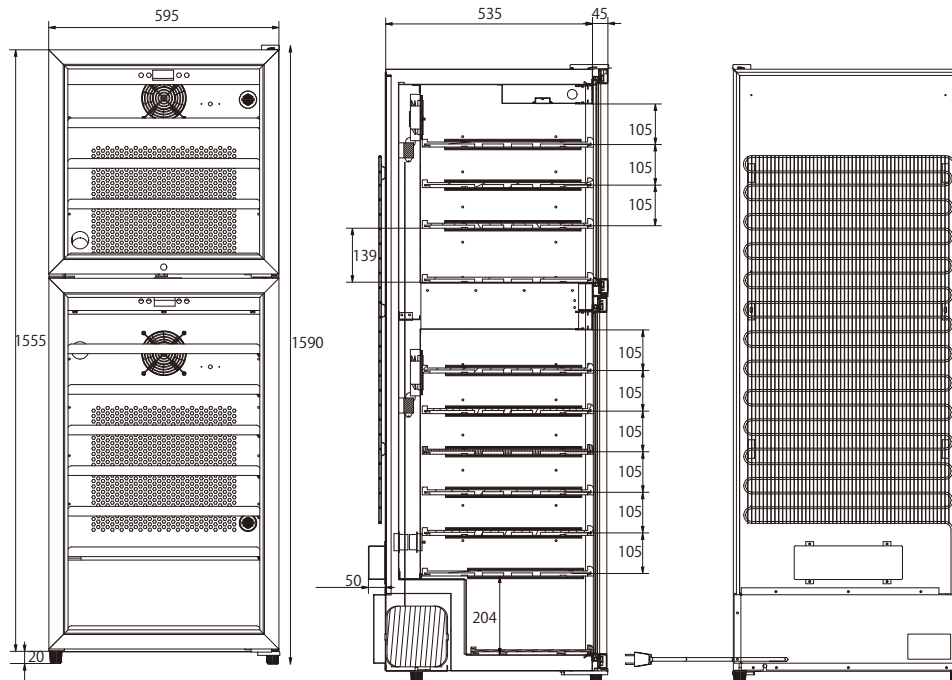

funVino®

設置寸法 W795×D730×H1690 (mm)

放熱スペース

製品名	ファンヴィーノ W ドア
品番	SW-126
商品番号	6045 ブラック 左把手
外形	W595×D630×H1590
内形	上段:W510×D445×H454 下段:W510×D445(最下部 335)×H834
有効内容積	350L
条件	外気温 25℃の場合
設定可能温度帯	7℃~18℃
冷却方式	コンプレッサー方式
冷媒	R600a (58g) (ノンフロン)
庫内灯	白色 LED インテリアライト
温度表示・制御	デジタルコントロールパネル
電圧・周波数	100V・50/60Hz
電動機定格消費電力	120w
年間消費電力	252kw
付属品	スライドラック×9、ベースラック×2、鍵付き
製品重量	約 74kg
ワイン収納	96~107本(ボルドー型レギュラーボトル換算)
電源コード	1.45m
JAN	4520529 060454