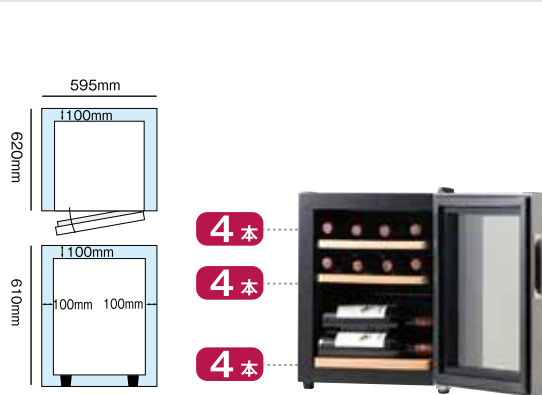

□ 1台で多様な収納が可能

上段の棚にはボトルを寝かせて、最下段には立てて収納可能。飲みかけのワインボトルに栓を付けたままの状態でも入れられるので、レストランなどのグラスワインサービスにもぴったりです。

付属のペースラックをセットすれば、最下段にもボトルを寝かせて収納できます。

□ シンプルボタンで簡単操作

庫内上部のボタンで1℃単位で温度設定できます。(設定可能温度:7~18℃)

同じくボタンで自由にON/OFFできる庫内灯は、長寿命のLEDライトを使用。

□ UV カット二重ガラス扉

ワインがクリアに、美しく見える全面ガラス扉。ワインに悪影響を与える紫外線をカットし、ワインを守ります。

セラー設置時の必要スペース・ワイン収納本数の目安

ファンヴィーノ  
**funVino 12 (SW-12)**

ファンヴィーノ  
**funVino 28 (SW-28)**

商品番号	6035 ブラック 左把手のみ
ワイン収納本数※	最大 12本
冷却方式	コンプレッサー方式
設定可能温度帯	7～18℃
本体サイズ (mm)	W395×D520×H510
本体寸	W312×D360 (最下部 245) ×H395
電源コード	1.5m
電圧・周波数	100V・50/60hz
定格消費電力	80w
冷媒	R600a (ノンフロン)
重量・内容量	25kg・35ℓ
仕様	スライドラック×2、ベースラック×1、鍵なし
JAN	4520529 060355