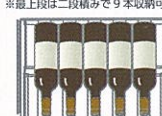

M series

ボトルを前後に置ける大収納棚を装備。
コンパクトながら効率よく収納できます。

SC-171

種類	ワインセラー	定格電圧 / 周波数	100V 50/60Hz
定格内容量	410L	電動機の定格消費電力	130W
収納本数	171本	電熱装置の定格消費電力	35W
外形寸法	(幅) 595×(奥行き) 708×	使用環境温度	0-30℃
	(高さ) 1834(mm)	庫内温度設定範囲	5-20℃
本体質量	99kg	電源コード長	2m

収納スペースについて

一枚の棚板に**11本**まで
収納できます。

一番下の棚は一列で**17本**まで
収納できます。

※ 750ml 入り、ボトルタイプの収納例です。ボトルサイズや形状により収納形態や、本数が変わります。

SC-127

種類	ワインセラー	定格電圧 / 周波数	100V 50/60Hz
定格内容量	320L	電動機の定格消費電力	130W
収納本数	127本	電熱装置の定格消費電力	35W
外形寸法	(幅) 595×(奥行き) 708×	使用環境温度	0-30℃
	(高さ) 1434(mm)	庫内温度設定範囲	5-20℃
本体質量	82kg	電源コード長	2m

収納スペースについて

一枚の棚板に**11本**まで
収納できます。

一番下の棚は一列で**17本**まで
収納できます。

※ 750ml 入り、ボトルタイプの収納例です。ボトルサイズや形状により収納形態や、本数が変わります。

SC-54

種類	ワインクーラー	定格電圧 / 周波数	100V 50/60Hz
定格内容量	155L	電動機の定格消費電力	86W
収納本数	54本	使用環境温度	0-30℃
外形寸法	(幅) 570×(奥行き) 609×	庫内温度設定範囲	6-18℃
	(高さ) 867(mm)	電源コード長	2m
本体質量	42kg	ヒーター無し	鍵無し

収納スペースについて

一枚の棚板に**8本**まで
収納できます。

一番下の棚は一列で**6本**まで
収納できます。

※ 750ml 入り、ボトルタイプの収納例です。ボトルサイズや形状により収納形態や、本数が変わります。

好評のスリムタイプに新機種が登場しました!

S series

奥行きが 546mm とスッキリ。設置スペースを選びません。

SC-76

New

種類	ワインセラー	定格電圧 / 周波数	100V 50/60Hz
定格内容量	225L	電動機の定格消費電力	85W
収納本数	76本	電熱装置の定格消費電力	35W
外形寸法	(幅) 513×(奥行き) 546×	使用環境温度	0-30℃
	(高さ) 1717(mm)	庫内温度設定範囲	5-20℃
本体質量	63kg	電源コード長	2m

収納スペースについて

一枚の棚板に**5本**まで
収納できます。

最下部 2 段の棚には横向きに
3本入ります。

※ 750ml 入り、ボトルタイプの収納例です。ボトルサイズや形状により収納形態や、本数が変わります。

SC-52

種類	ワインセラー	定格電圧 / 周波数	100V 50/60Hz
定格内容量	172L	電動機の定格消費電力	85W
収納本数	52本	電熱装置の定格消費電力	35W
外形寸法	(幅) 513×(奥行き) 546×	使用環境温度	0-30℃
	(高さ) 1270(mm)	庫内温度設定範囲	5-20℃
本体質量	50kg	電源コード長	2m

収納スペースについて

一枚の棚板に**5本**まで
収納できます。

一番下の棚には横向きに
2本入ります

※ 750ml 入り、ボトルタイプの収納例です。ボトルサイズや形状により収納形態や、本数が変わります。

SC-30

New

種類	ワインセラー	定格電圧 / 周波数	100V 50/60Hz
定格内容量	92L	電動機の定格消費電力	75W
収納本数	30本	電熱装置の定格消費電力	35W
外形寸法	(幅) 513×(奥行き) 546×	使用環境温度	0-30℃
	(高さ) 812(mm)	庫内温度設定範囲	5-20℃
本体質量	36kg	電源コード長	2m

収納スペースについて

一枚の棚板に**5本**まで
収納できます。