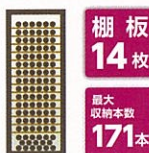

収納スペースについて