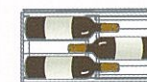

### 収納スペースについて

一枚の棚板に**5本**まで  
収納できます。

最下部 2 段の棚には横向きに  
**3本**入ります。

※ 750ml 入り、ボトルタイプの収納例です。ボトルサイズや形状により収納形態や、本数が変わります。