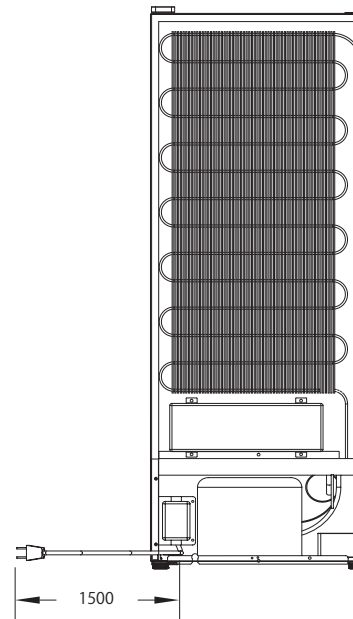

据付必要寸法図

設置寸法 W595×D705×H1127 (mm)

■ 放熱スペース

製品名	ファンヴィーノ DUO デュオ (37本用)
品番	SW-38
商品番号	6042 左把手
外形	W395 × D630 × H1027
内形	上段 W310 × D440 × H350 下段 W310 × D440 (最下部 335) × H468
有効内容積	131L
条件	外気温 25℃の場合
設定可能温度帯	7℃～18℃
冷却方式	コンプレッサー方式
冷媒	R600a (ノンフロン)
庫内灯	白色 LED インテリアライト
温度表示・制御	デジタルコントロールパネル
電圧・周波数	100V・50/60Hz
電動機定格消費電力	103W
年間消費電力量	240.9kwh
付属品	スライドラック×5、ベースラック×1、鍵付き
製品重量	約 43kg
ワイン収納	37本 (ホルダー型レギュラーボトル換算)
電源コード	1.5m
J A N	4520529 060423