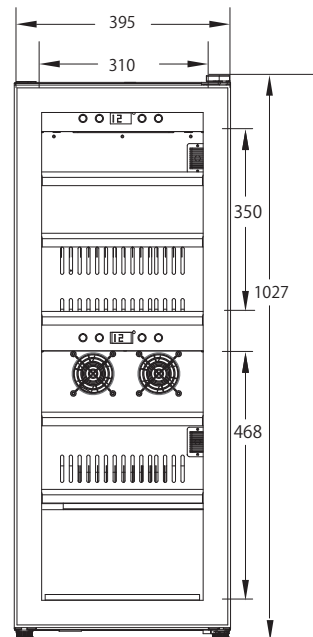

据付必要寸法図

設置寸法 W595×D705×H1127 (mm)

■ 放熱スペース

製品名	ファンヴィーノ DUO デュオ (37本用)
品番	SW-38
商品番号	6042 左把手
外形	W395 × D630 × H1027
内形	上段 W310 × D440 × H350 下段 W310 × D440 (最下部 335) × H468
有効内容積	131L
条件	外気温 25℃の場合
設定可能温度帯	7℃～18℃
冷却方式	コンプレッサー方式
冷媒	R600a (ノンフロン)
庫内灯	白色 LED インテリアライト
温度表示・制御	デジタルコントロールパネル
電圧・周波数	100V・50/60Hz
電動機定格消費電力	103W
年間消費電力量	240.9kwh
付属品	スライドラック×5、ベースラック×1、鍵付き
製品重量	約 43kg
ワイン収納	37本 (ホルダー型レギュラーボトル換算)
電源コード	1.5m
J A N	4520529 060423