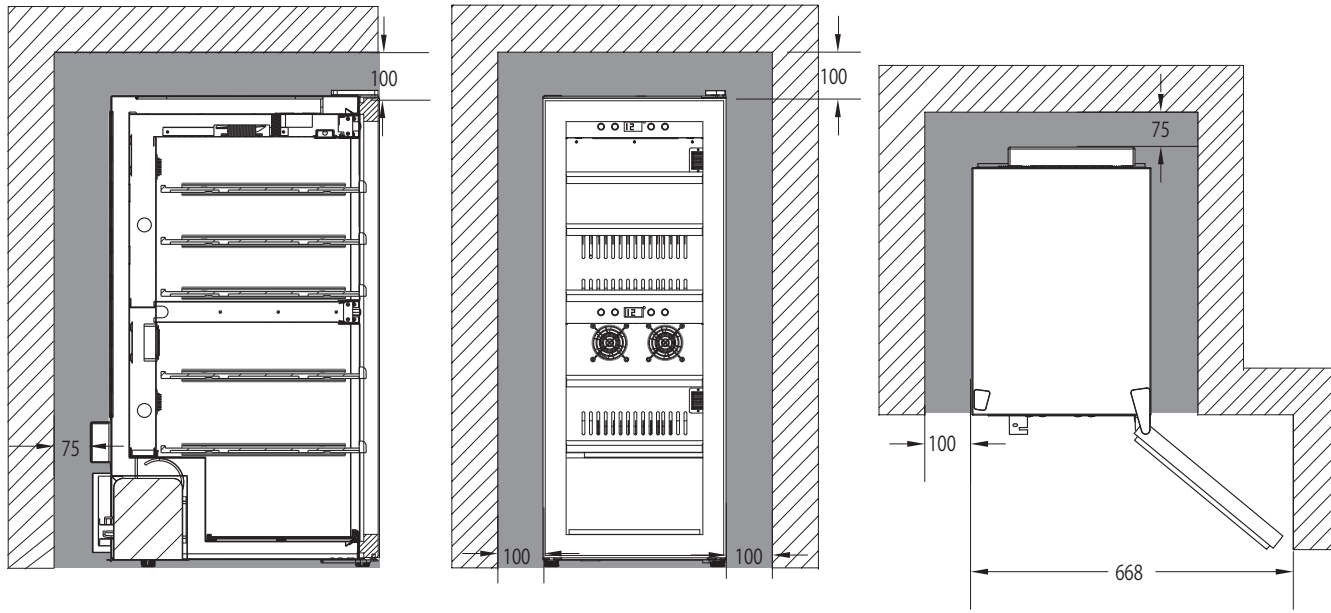

据付必要寸法図

設置寸法 W595×D705×H1127 (mm)

■ 放熱スペース

製品名	ファンヴィーノ DUO デュオ (37本用)
品番	SW-38
商品番号	6042 左把手
外形	W395 × D630 × H1027
内形	上段 W310 × D440 × H350 下段 W310 × D440 (最下部 335) × H468
有効内容積	131L
条件	外気温 25℃の場合
設定可能温度帯	7℃～18℃
冷却方式	コンプレッサー方式
冷媒	R600a (ノンフロン)
庫内灯	白色 LED インテリアライト
温度表示・制御	デジタルコントロールパネル
電圧・周波数	100V・50/60Hz
電動機定格消費電力	103W
年間消費電力量	240.9kwh
付属品	スライドラック×5、ベースラック×1、鍵付き
製品重量	約 43kg
ワイン収納	37本 (ホルダー型レギュラーボトル換算)
電源コード	1.5m
J A N	4520529 060423