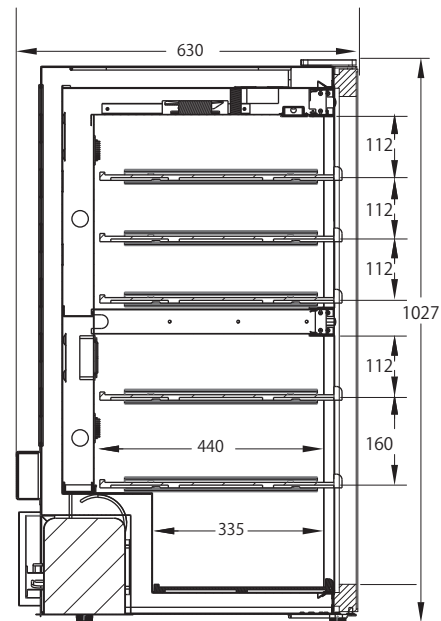

据付必要寸法図

設置寸法 W595×D705×H1127 (mm)

■ 放熱スペース

製品名	ファンヴィーノ DUO デュオ (37本用)
品番	SW-38
商品番号	6042 左把手
外形	W395 × D630 × H1027
内形	上段 W310 × D440 × H350 下段 W310 × D440 (最下部 335) × H468
有効内容積	131L
条件	外気温 25℃の場合
設定可能温度帯	7℃～18℃
冷却方式	コンプレッサー方式
冷媒	R600a (ノンフロン)
庫内灯	白色 LED インテリアライト
温度表示・制御	デジタルコントロールパネル
電圧・周波数	100V・50/60Hz
電動機定格消費電力	103W
年間消費電力量	240.9kwh
付属品	スライドラック×5、ベースラック×1、鍵付き
製品重量	約 43kg
ワイン収納	37本 (ホルダー型レギュラーボトル換算)
電源コード	1.5m
J A N	4520529 060423