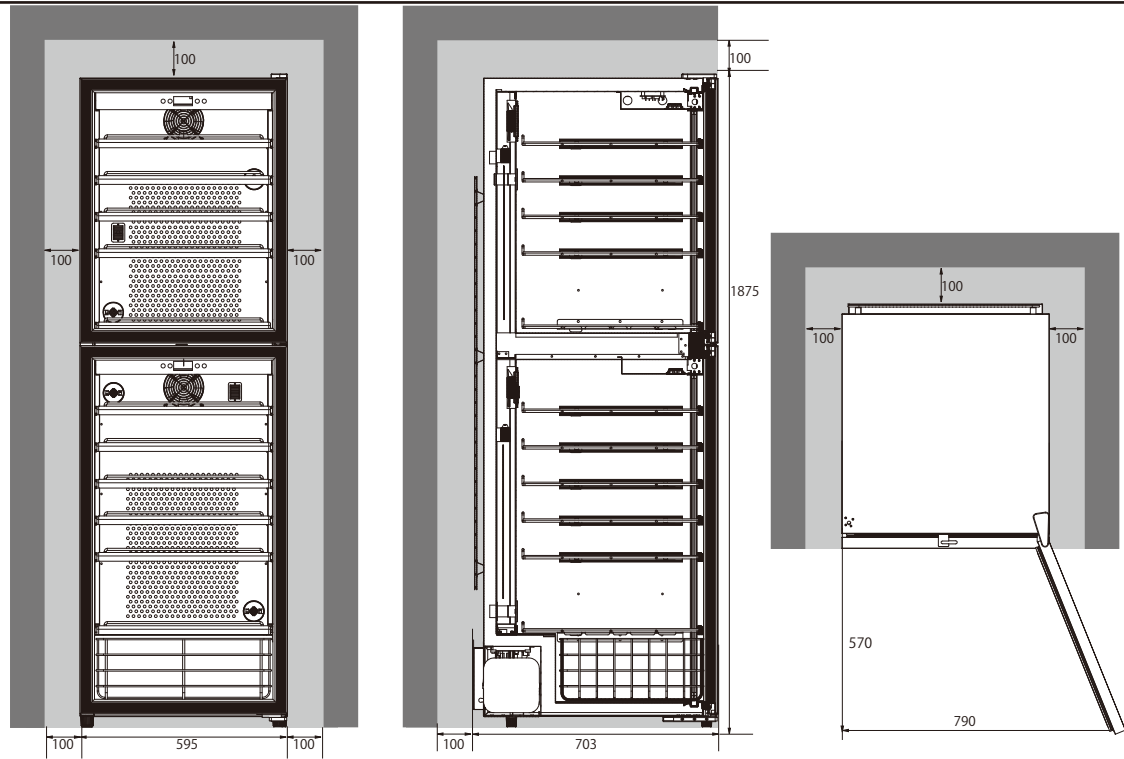

据付必要寸法図

設置寸法 W795×D803×H1975 (mm)

■ 放熱スペース

funVino®

製品名	ファンヴィーノ W ドア 180
品番	SW-180
外形	W595×D703×H1875
内形	上段：W510×D540×H645 下段：W510×D540(最下部 425)×H930
有効内容積	520L
条件	外気温 25℃の場合
設定可能温度帯	5℃～18℃ 推奨設定温度帯 (7℃～18℃)
冷却方式	コンプレッサー方式
冷媒	R600a (ノンフロン) 55g
庫内灯	白色 LED インテリアライト
温度表示・制御	デジタルコントロールパネル
電圧・周波数	100V・50/60Hz
電動機定格消費電力	160w (最大)
年間消費電力	751.4kw
付属品	スライドラック×9、ベースラック×2、ワイヤーバスケット×1、鍵
製品重量	約 114kg
ワイン収納	180本(ボルドー型レギュラーボトル換算)
電源コード	1.45m