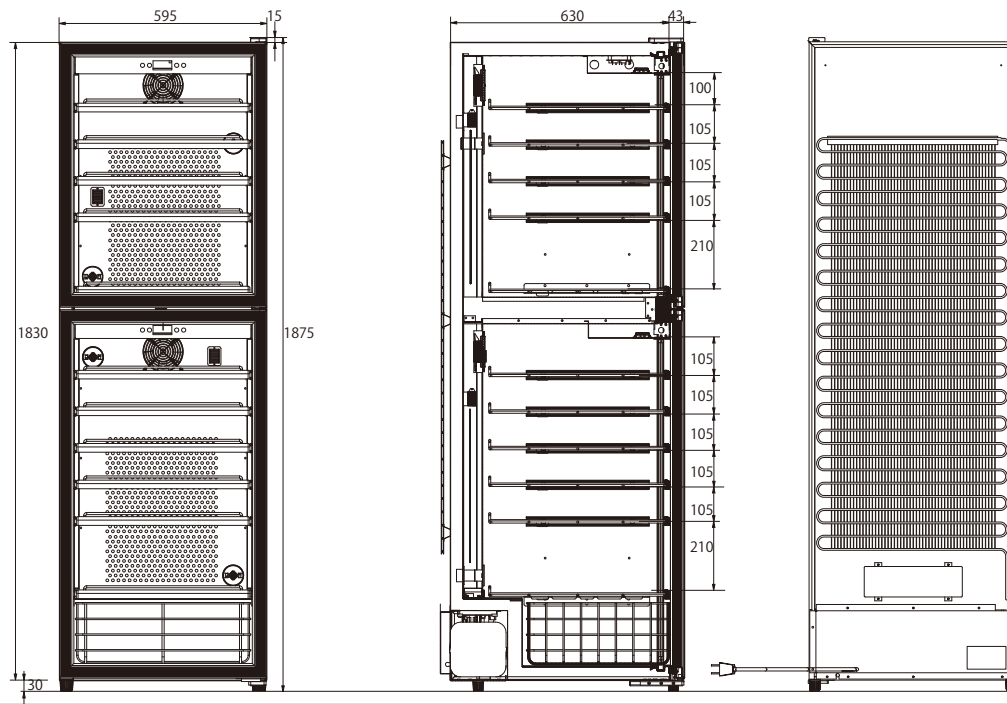

据付必要寸法図

設置寸法 W795×D803×H1975 (mm)

■ 放熱スペース

funVino®

製品名	ファンヴィーノ W ドア 180
品番	SW-180
外形	W595×D703×H1875
内形	上段：W510×D540×H645 下段：W510×D540(最下部 425)×H930
有効内容積	520L
条件	外気温 25℃の場合
設定可能温度帯	5℃～18℃ 推奨設定温度帯 (7℃～18℃)
冷却方式	コンプレッサー方式
冷媒	R600a (ノンフロン) 55g
庫内灯	白色 LED インテリアライト
温度表示・制御	デジタルコントロールパネル
電圧・周波数	100V・50/60Hz
電動機定格消費電力	160w (最大)
年間消費電力	751.4kw
付属品	スライドラック×9、ベースラック×2、ワイヤーバスケット×1、鍵
製品重量	約 114kg
ワイン収納	180本(ボルドー型レギュラーボトル換算)
電源コード	1.45m