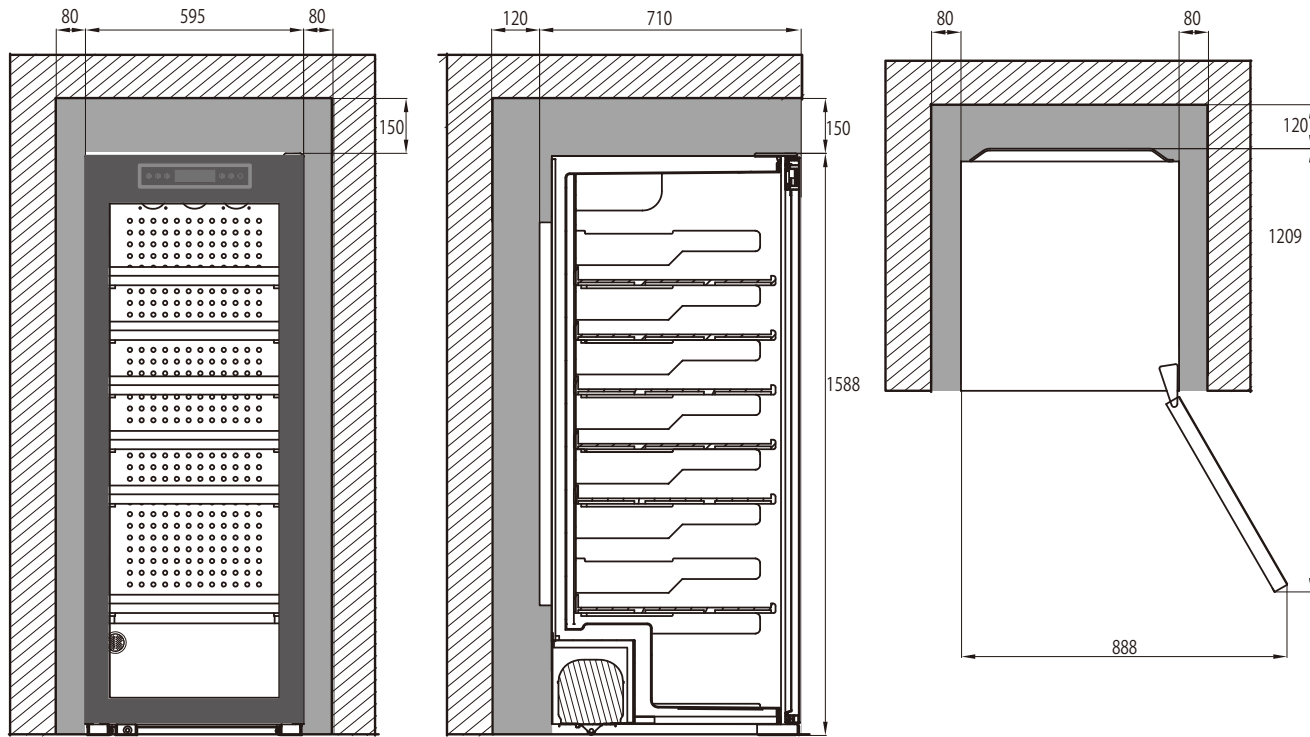

据付必要寸法図 設置寸法 W755×D830×H1738 (mm) ■ 放熱スペース

|           |                               |
|-----------|-------------------------------|
| 製品名       | ファンヴィーノ 150 木目調               |
| 品番        | EW380DGC                      |
| 商品番号      | 6055                          |
| 外形        | W595 × D710 × H1588           |
| 内形        | W500 × D560 (最下部 340) × H1455 |
| 有効内容積     | 370L                          |
| 条件        | 外気温 25℃の場合                    |
| 設定可能温度帯   | 7℃～18℃                        |
| 冷却方式      | コンプレッサー方式                     |
| 冷媒        | R600a (ノンフロン)                 |
| 庫内灯       | 白色 LED インテリアライト               |
| 温度表示・制御   | デジタルコントロールパネル                 |
| 電圧・周波数    | 100V・50/60Hz                  |
| 電動機定格消費電力 | 100W                          |
| 年間消費電力量   | 290.91kwh                     |
| 付属品       | スライドラック ×6、鍵付き                |
| 製品重量      | 約 71kg                        |
| ワイン収納     | 150本 (ボルドー型レギュラーボトル換算)        |
| 電源コード     | 2.1m                          |
| JAN       | 4520529060553                 |
|           |                               |
|           |                               |
|           |                               |
|           |                               |
|           |                               |
|           |                               |
|           |                               |
|           |                               |
|           |                               |