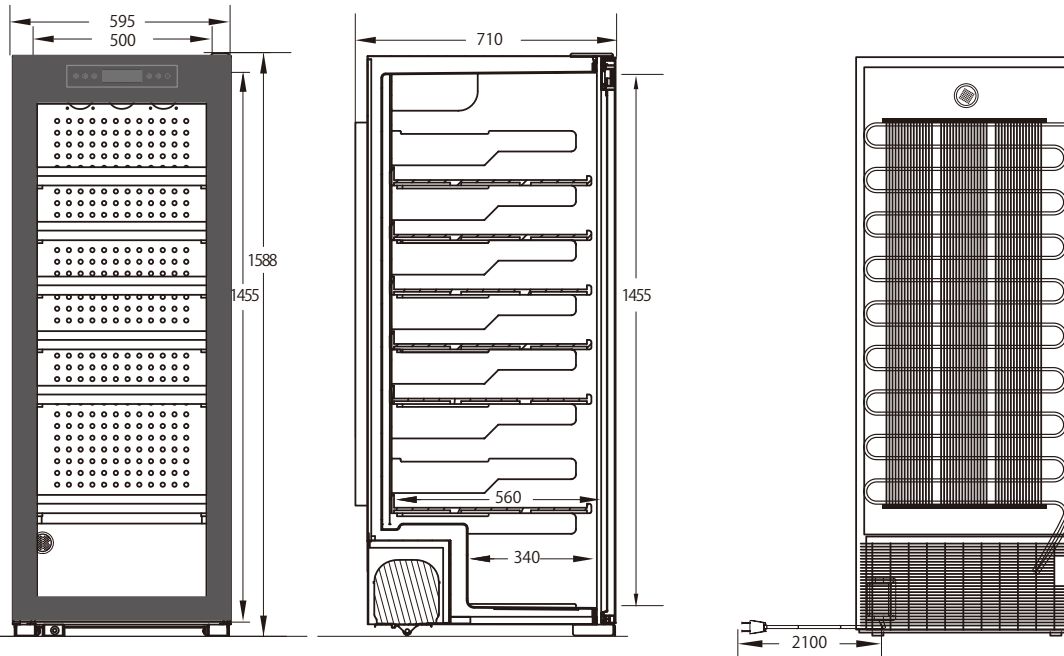

据付必要寸法図 設置寸法 W755×D830×H1738 (mm) ■ 放熱スペース

|           |                               |
|-----------|-------------------------------|
| 製品名       | ファンヴィーノ 150 木目調               |
| 品番        | EW380DGC                      |
| 商品番号      | 6055                          |
| 外形        | W595 × D710 × H1588           |
| 内形        | W500 × D560 (最下部 340) × H1455 |
| 有効内容積     | 370L                          |
| 条件        | 外気温 25℃の場合                    |
| 設定可能温度帯   | 7℃～18℃                        |
| 冷却方式      | コンプレッサー方式                     |
| 冷媒        | R600a (ノンフロン)                 |
| 庫内灯       | 白色 LED インテリアライト               |
| 温度表示・制御   | デジタルコントロールパネル                 |
| 電圧・周波数    | 100V・50/60Hz                  |
| 電動機定格消費電力 | 100W                          |
| 年間消費電力量   | 290.91kwh                     |
| 付属品       | スライドラック ×6、鍵付き                |
| 製品重量      | 約 71kg                        |
| ワイン収納     | 150本 (ボルドー型レギュラーボトル換算)        |
| 電源コード     | 2.1m                          |
| JAN       | 4520529060553                 |
|           |                               |
|           |                               |
|           |                               |
|           |                               |
|           |                               |
|           |                               |
|           |                               |
|           |                               |
|           |                               |